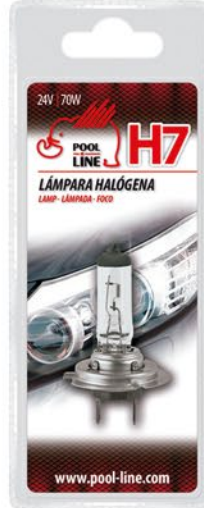

## LÁMPARAS CAMIÓN

**461005**

REF.ANT-461.H124BL -  
BLISTER 1 LAMPARA H1 24V  
70W P14.5S

**461014**

REF.ANT-461.H424BL - BLISTER  
1 LAMPARA H4 24V 75/70W  
P43T

**461020**

REF.ANT-461.H724BL -  
BLISTER 1 LAMPARA H7  
24V 70W PX26D