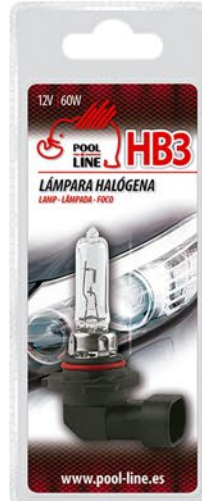

**461021**

REF.ANT-461.H7BL -  
BLISTER 1 LAMPARA H7 12V  
55W PX26D

**461023**

REF.ANT-461.H7LLBL - BLISTER 1  
LAMPARA H7 12V 55W PX26D LONG  
LIFE 130%

**461003**

REF.ANT-461.H11BL -  
BLISTER 1 LAMPARA H11  
12V 55W PGJ19-2