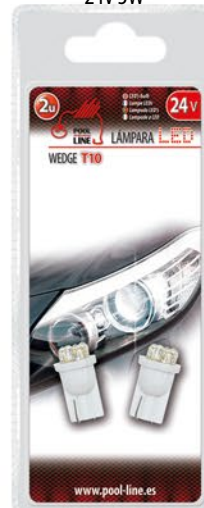

463014

REF.ANT-463.LW244 - BLISTER 2
UNID. WEDGE T10 4LEDS 24V